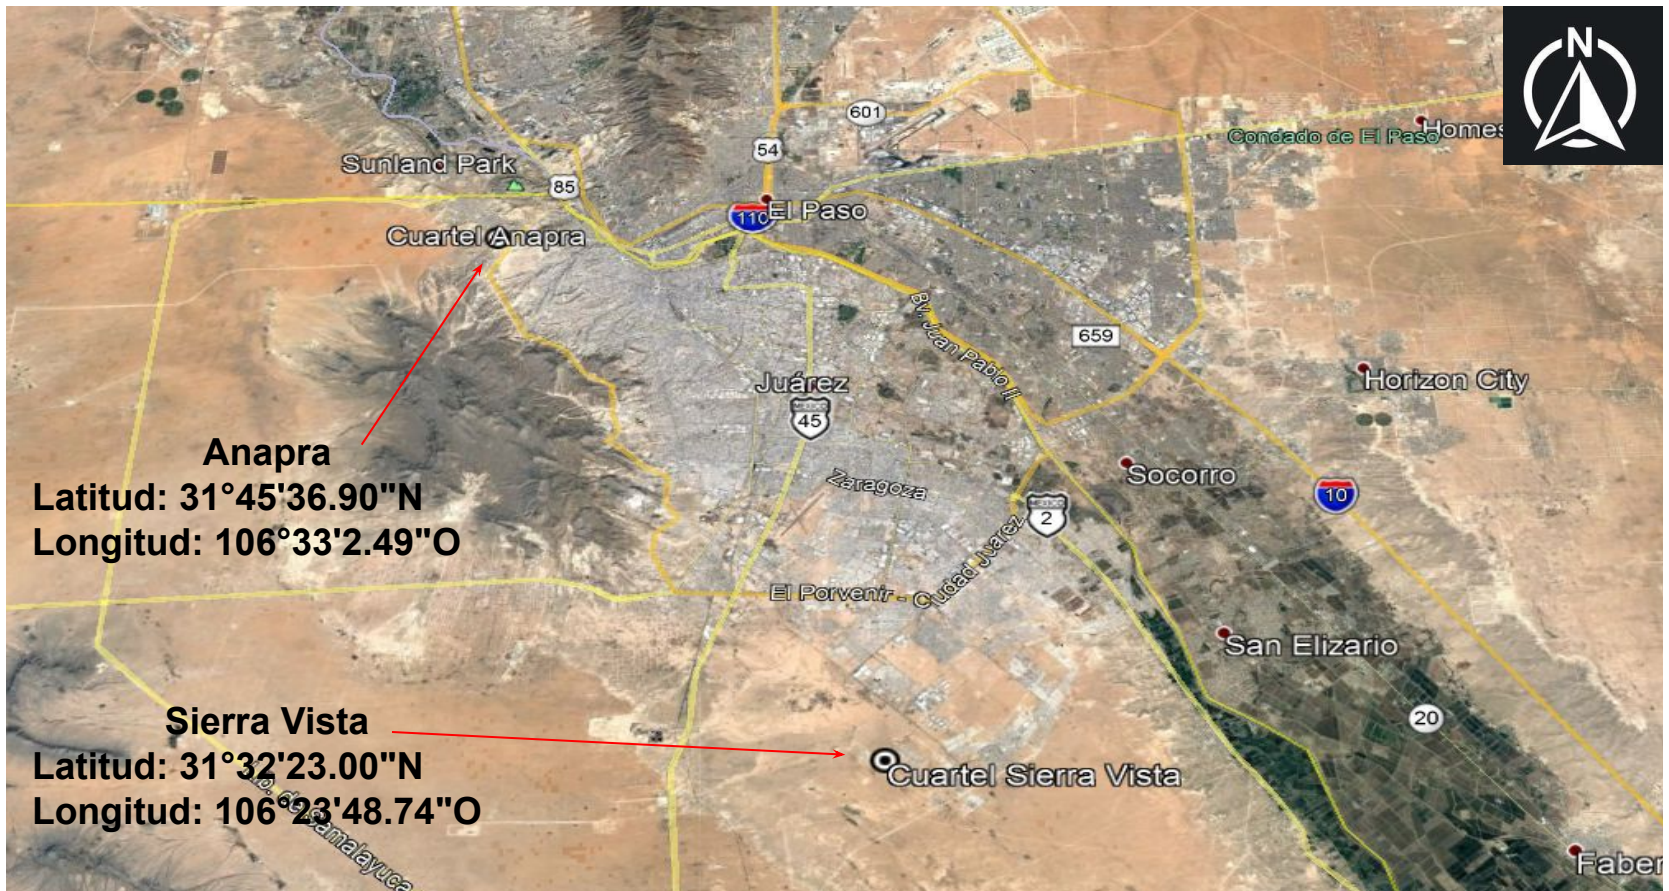

# Gobierno del Estado de Chihuahua

Secretaría de Comunicaciones y Obras Públicas

Construcción de los Camino de Acceso a los Cuarteles de la Guardia Nacional, ubicados en las Colonias Sierra Vista y Anapra, en el Municipio de Juárez, Chih.

## CROQUIS DE LOCALIZACIÓN

Construcción de los Camino de Acceso a los Cuarteles de la Guardia Nacional, ubicados en las Colonias Sierra Vista y Anapra, en el Municipio de Juárez, Chih.

### SECCIÓN TIPO DE PROYECTO

Sierra Vista

Construcción de los Camino de Acceso a los Cuarteles de la Guardia Nacional, ubicados en las Colonias Sierra Vista y Anapra, en el Municipio de Juárez, Chih.