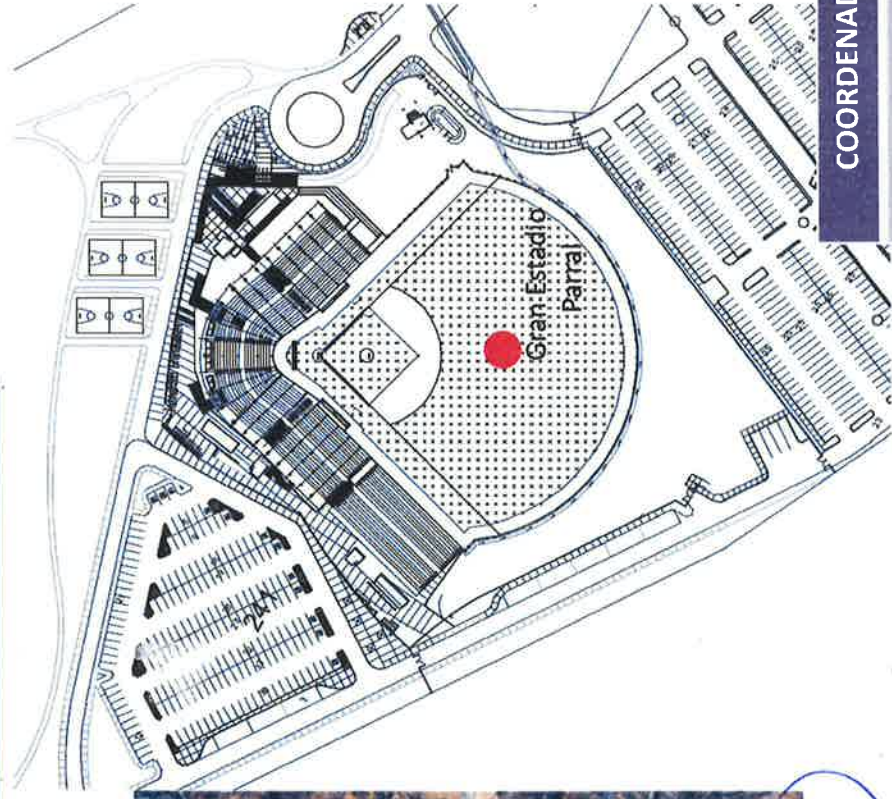

REHABILITACIÓN DE ESTADIO DE BEISBOL EN EL MUNICIPIO DE PARRAL EN EL ESTADO DE CHIHUAHUA.

**Croquis de Localización**

**COORDENADAS**

26°56'27.27"N  
105°43'09.01"O

RA