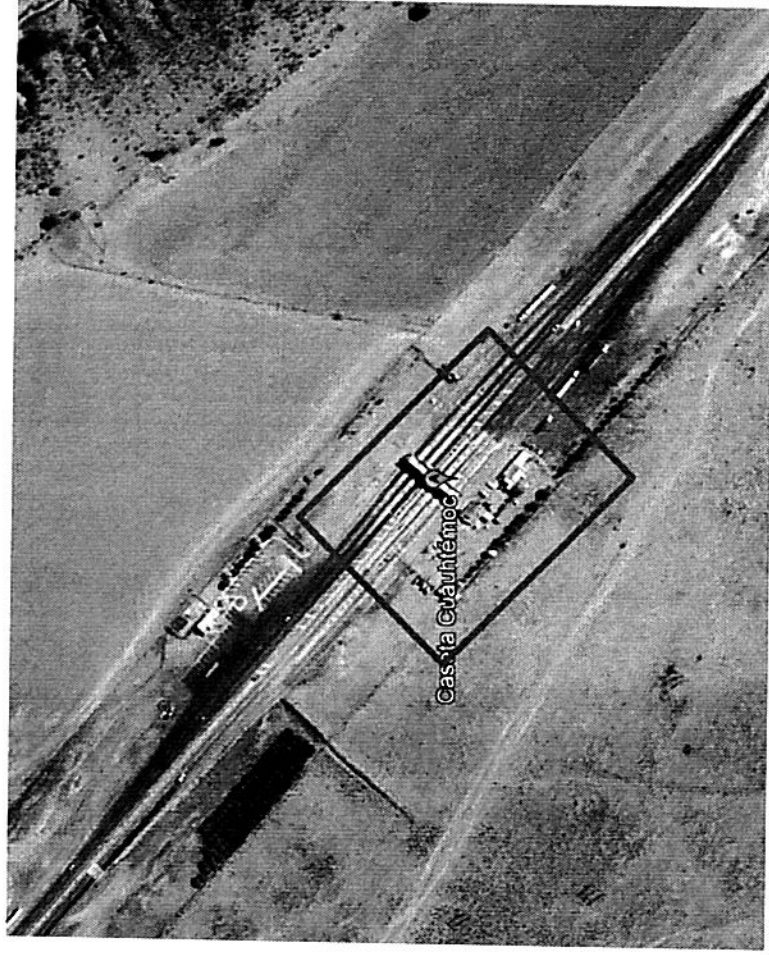

AMPLIACIÓN DE CARRILES EN LA CASETA DE COBRO CUAHUTÉMOC.

Croquis de Localización

COORDENADAS

Latitud 28°19'38.17"N, Longitud 106°33'1.46"O