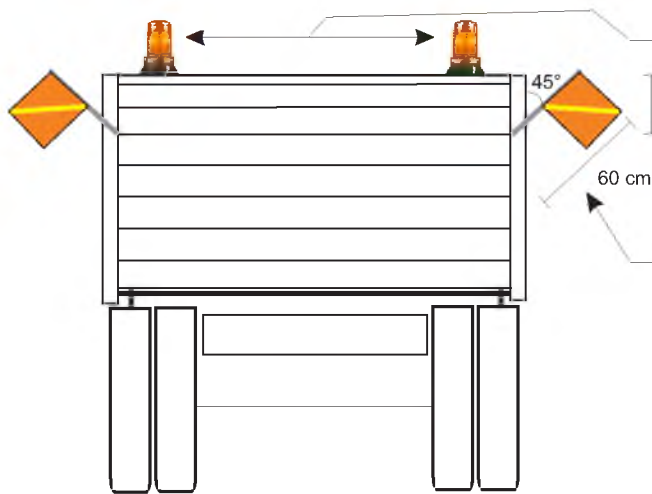

ANEXO B EP - CSV - 712

Vehículo Madrina

Torreta en Cabina Estroboscópica
Montaje fijo de 24 VCD
dimensiones 7"x 6" (Color ámbar)

Bandera plástica fluorescente color naranja de 45 x 45 cm ribeteada con franja fluorescente color amarillo Incluye asa de madera de 60 cm

Señal de color naranja con papel reflejante de alta intensidad y letras de 60 cms de alto en vinil negro, en lamina calibre 16 con una longitud de 2.30m. de ancho por 0.86 m. de alto y ribete de 1cm de ancho con vinil negro con separación de 1cm con respecto a la orilla de la señal

Vehículos para Acarreo y Camionetas Estacas

Torretas Estroboscópicas Montaje fijo de 24 VCD dimensiones 7"x 6" (Color ámbar)

Bandera plástica fluorescente color naranja de 45 x 45 cm ribeteada con franja fluorescente color amarillo Incluye asa de madera de 60 cm

Vehículo de Supervisión

1 Barra de luces LED con 8 módulos ámbar destellantes