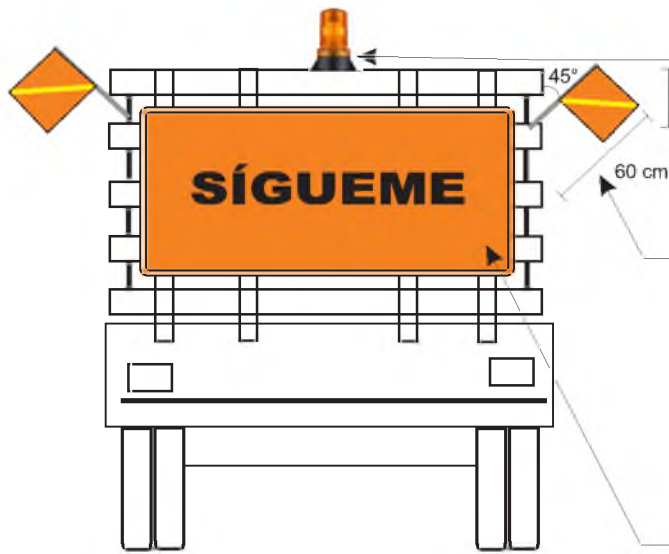

ANEXO B EP - CSV - 712

Vehículo Madrina

Torreta en Cabina Estroboscópica
Montaje fijo de 24 VCD
dimensiones 7"x 6" (Color ámbar)

Bandera plástica fluorescente color naranja de 45 x 45 cm ribeteada con franja fluorescente color amarillo Incluye asa de madera de 60 cm

Señal de color naranja con papel reflejante de alta intensidad y letras de 60 cms de alto en vinil negro, en lamina calibre 16 con una longitud de 2.30m. de ancho por 0.86 m. de alto y ribete de 1cm de ancho con vinil negro con separación de 1cm con respecto a la orilla de la señal

Vehículos para Acarreo y Camionetas Estacas

Torretas Estroboscópicas Montaje fijo de 24 VCD dimensiones 7"x 6" (Color ámbar)

Bandera plástica fluorescente color naranja de 45 x 45 cm ribeteada con franja fluorescente color amarillo Incluye asa de madera de 60 cm

Vehículo de Supervisión

1 Barra de luces LED con 8 módulos ámbar destellantes