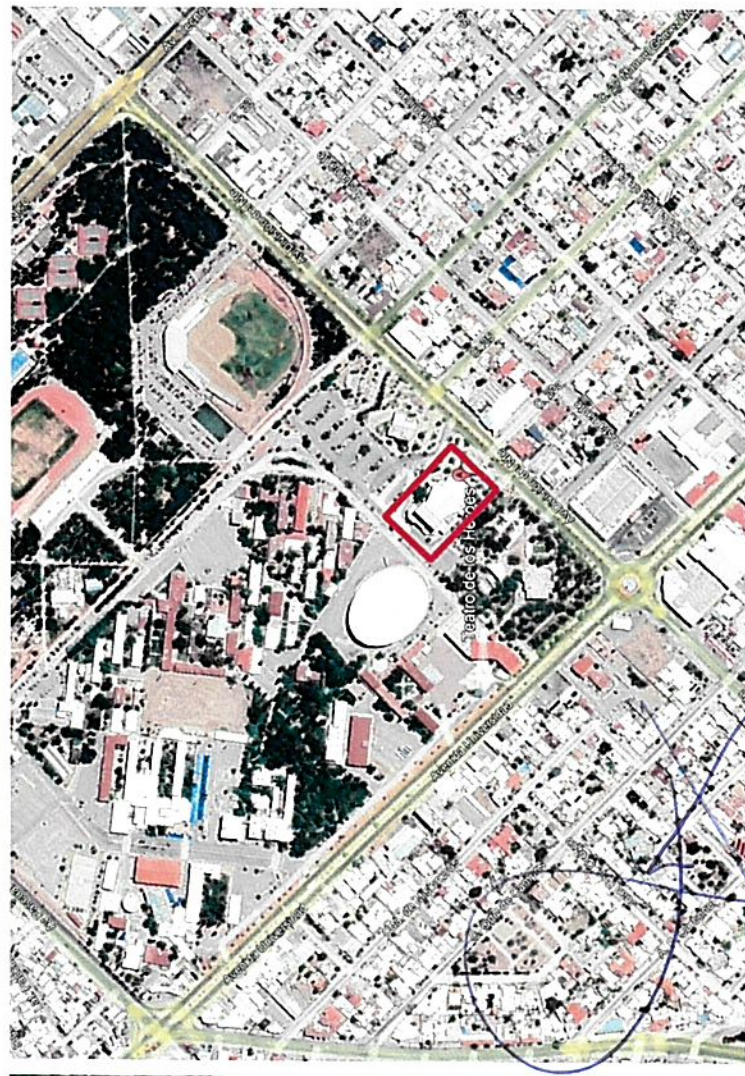

CHIHUAHUA
GOBIERNO DEL ESTADO

Gobierno del Estado de Chihuahua

Secretaría de Comunicaciones y Obras Públicas

Croquis

CONSERVACIÓN DE LA INFRAESTRUCTURA FÍSICA EN TEATRO DE LOS HÉROES DE LA CIUDAD DE CHIHUAHUA.

Croquis de Localización

COORDENADAS

Latitud 28°39'10.42"N

Longitud 106°05'03.80"O