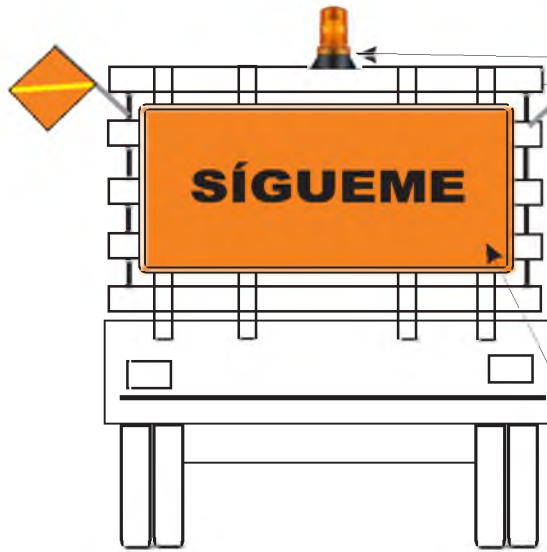

ANEXO B EP - CSV - 712

Vehículo Madrina

Torreta en Cabina Estroboscópica
Montaje fijo de 24 VCD
dimensiones 7"x 6" (Color ámbar)

Bandera plástica fluorescente color naranja de 45 x 45 cm ribeteada con franja fluorescente color amarillo Incluye asa de madera de 60 cm

Señal de color naranja con papel reflejante de alta intensidad y letras de 60 cms de alto en vinil negro, en lamina calibre 16 con una longitud de 2.30m. de ancho por 0.86 m. de alto y ribete de 1cm de ancho con vinil negro con separación de 1cm con respecto a la orilla de la señal

Vehículos para Acarreo y Camionetas Estacas

Torretas Estroboscópica Montaje fijo de 24 VCD dimensiones 7"x 6" (Color ámbar)

Bandera plástica fluorescente color naranja de 45 x 45 cm ribeteada con franja fluorescente color amarillo Incluye asa de madera de 60 cm