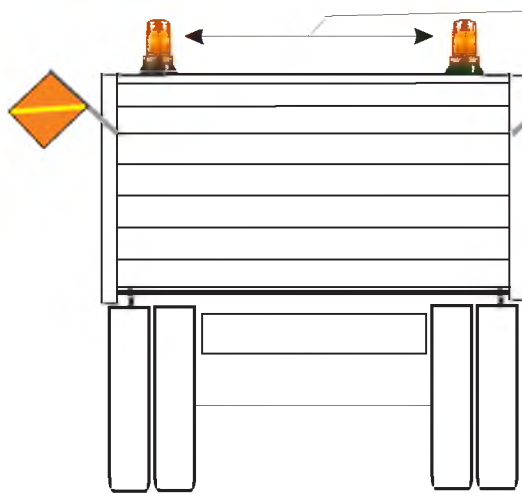

ANEXO B EP - CSV - 712

Vehículo Madrina

Torreta en Cabina Estroboscópica
Montaje fijo de 24 VCD
dimensiones 7"x 6" (Color ámbar)

Bandera plástica fluorescente color naranja de 45 x 45 cm ribeteada con franja fluorescente color amarillo Incluye asa de madera de 60 cm

Señal de color naranja con papel reflejante de alta intensidad y letras de 60 cms de alto en vinil negro, en lamina calibre 16 con una longitud de 2.30m. de ancho por 0.86 m. de alto y ribete de 1cm de ancho con vinil negro con separación de 1cm con respecto a la orilla de la señal

Vehículos para Acarreo y Camionetas Estacas

Torretas Estroboscópica Montaje fijo de 24 VCD dimensiones 7"x 6" (Color ámbar)

Bandera plástica fluorescente color naranja de 45 x 45 cm ribeteada con franja fluorescente color amarillo Incluye asa de madera de 60 cm

Vehículo de Supervisión

1 Barra de luces LED con 8 módulos ámbar destellantes