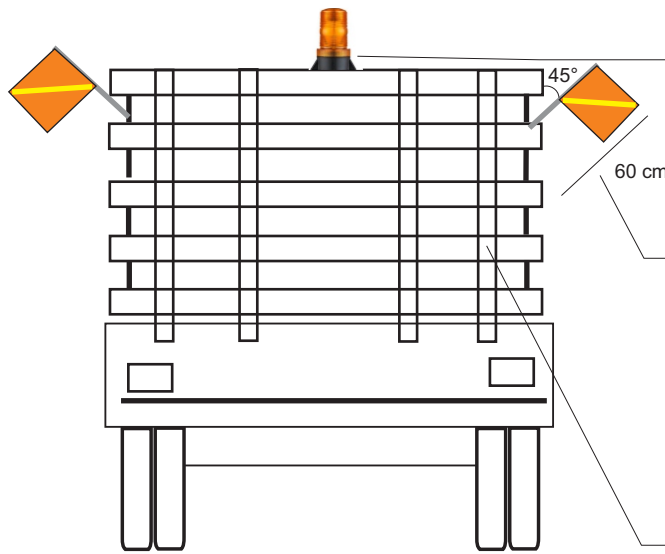

Anexo B EP 712

Vehículos Estacas

Torreta en Cabina Estroboscópica
Montaje fijo de 24 VCD
dimensiones 7"x 6" (Color ámbar)

20 cm

Bandera plástica de tela fluorescente
color naranja de 45 x 45 cm ribeteada
con franja fluorescente color amarillo
Incluye asa de madera de 60 cm

60 cm

Señal de color naranja con papel
reflejante de alta intensidad y letras
de 60 cms de alto en vinil negro, en
lamina calibre 16 con una longitud
de 2.30m. de ancho por 0.86 m. de
alto y ribete de 1cm de ancho con
vinil negro con separación de 1cm
con respecto a la orilla de la señal

Vehículos para Acarreo

Torretas Estroboscópicas Montaje fijo
de 24 VCD dimensiones 7"x 6"
(Color ámbar)

20 cm

Bandera plástica de tela fluorescente
color naranja de 45 x 45 cm ribeteada
con franja fluorescente color amarillo
Incluye asa de madera de 60 cm

60 cm

Vehículos Pick Up

1 Barra de luces LED con 8 módulos
ámbar destellantes