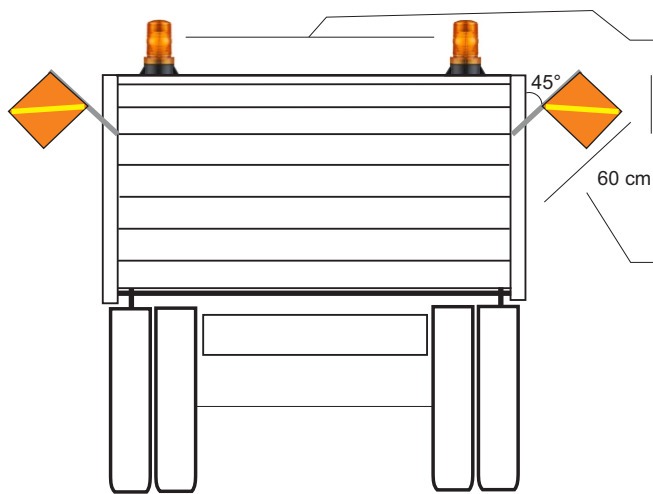

Anexo B EP 712

Vehículos Estacas

Torreta en Cabina Estroboscópica
Montaje fijo de 24 VCD
dimensiones 7"x 6" (Color ámbar)

20 cm

Bandera plástica de tela fluorescente
color naranja de 45 x 45 cm ribeteada
con franja fluorescente color amarillo
Incluye asa de madera de 60 cm

60 cm

Señal de color naranja con papel
reflejante de alta intensidad y letras
de 60 cms de alto en vinil negro, en
lamina calibre 16 con una longitud
de 2.30m. de ancho por 0.86 m. de
alto y ribete de 1cm de ancho con
vinil negro con separación de 1cm
con respecto a la orilla de la señal

Vehículos para Acarreo

Torretas Estroboscópicas Montaje fijo
de 24 VCD dimensiones 7"x 6"
(Color ámbar)

20 cm

Bandera plástica de tela fluorescente
color naranja de 45 x 45 cm ribeteada
con franja fluorescente color amarillo
Incluye asa de madera de 60 cm

60 cm

Vehículos Pick Up

1 Barra de luces LED con 8 módulos
ámbar destellantes